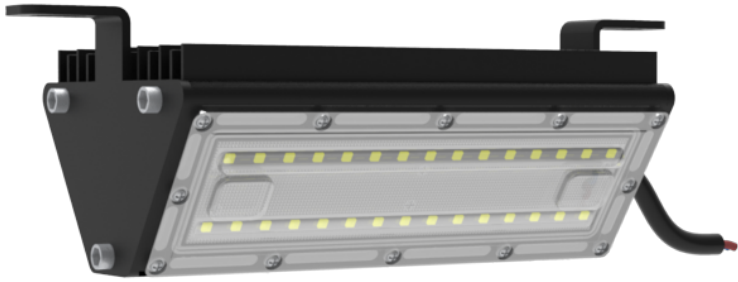

LED-Teollisuusvalaisin MINE, 30W, 4500lm, IP66, IK10

Erittäin laadukkaista materiaaleista tehty teollisuusvalaisin MINE. Mine soveltuu erinomaisesti tunneleihin ja kapeisiin paikkoihin.

Teho	30W
Valon määrä	4500lm
Värintoisto	CRI>70
Jännite	230VAC
Paino	1.15
Käyttöikä	50000h
UGR	URG<19
MacAdam	<5
LED	Lumileds
Käyttölämpötila min	-40°C
Käyttölämpötila max	60°C
PF	>0.95
THD	8 %
Avauskulma	G4
Valonväri	3000K, 4000K, 5000K
Kotelointiluokka	IP66
Valaisimen väri	Musta
Himmennystapa	Ei himmennettävä
Muuntaja	sisäänrakennettu
Asennustapa	Pinta, Riippu
Materiaali	Alumiini
Hyväksynät	CE, RoHS
Iskunkestävyys IK	IK10
Takuu	24kk
Energialuokka	C
Suojausluokka	I
KytKentä	Päättävä